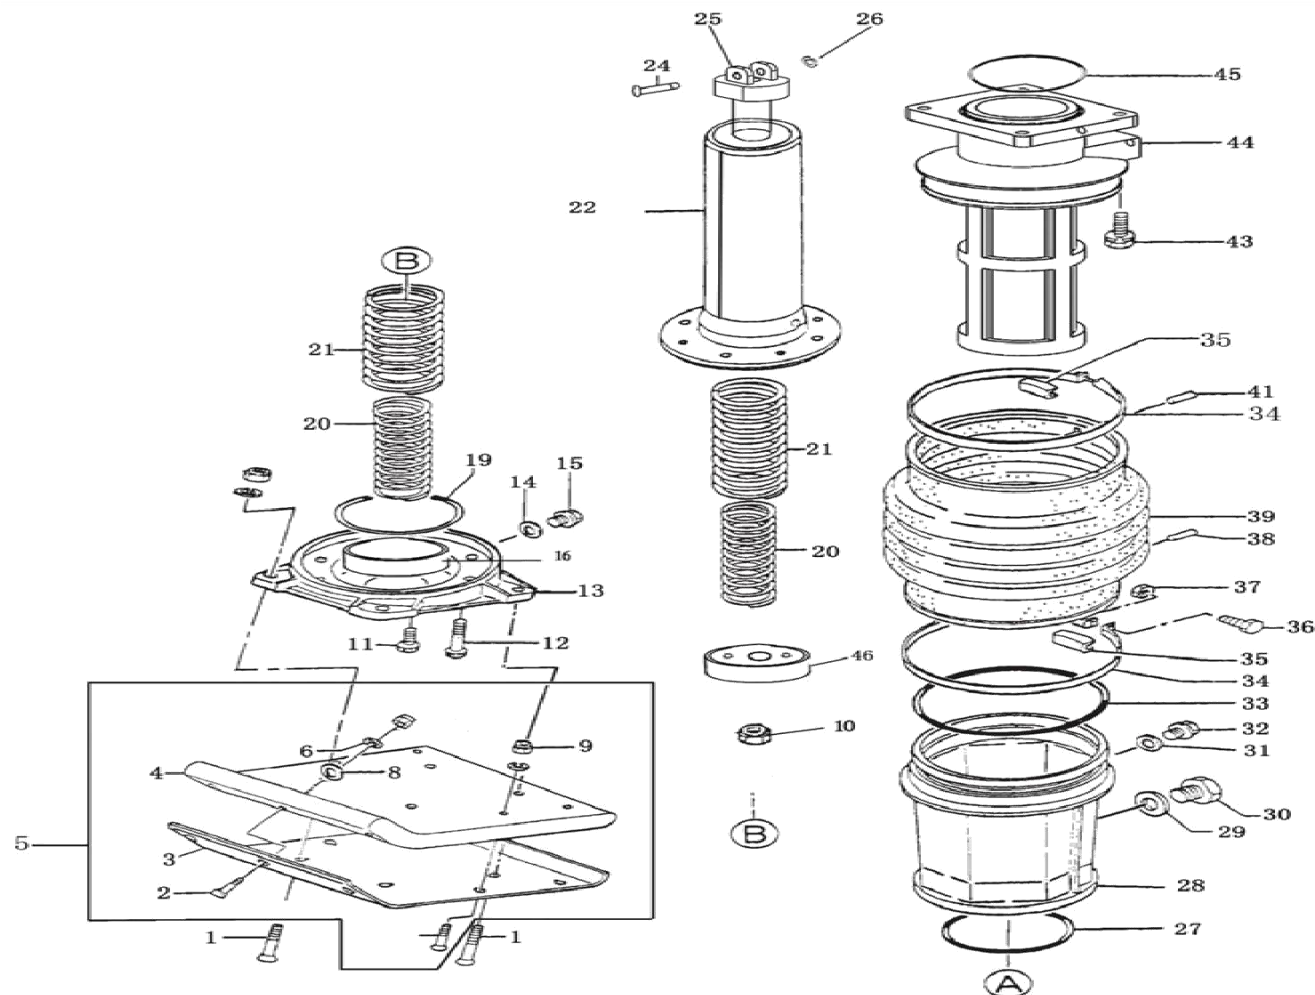

BISONTE**MC80-H;
MC72-S; MC72-H**

Piese de schimb

Spare parts

2 / 3

Chiulasa si ansamblu motor
Crankcase and engine assy

v.14.0

Pos.	Cod	Descriere	€	Pos.	Cod	Descriere	€	Pos.	Cod	Descriere	€
Code	Description			Code	Description			Code	Description		
1	BT0002940	Surub M6x18 SW Bolt 6*18H,SW		26	BT0002905	Surub M10x35 SW Socket head bolt 10*35		33	BT0002913	Surub M10x50 Bolt M10*50	
2	BT0002420	Capac chiulasa MC80 MC72 Case cover		27	BT0002918	Saiba blocare ambreiaj Lock washer		34	BT0002921	Surub M8x40 Bolt M8*40	
3	BT0002405	O-ring Ø22,4x2,65 O-ring 22.4*2.65		28	BT0002457	Ambreiaj MC80 MC72 Clutch assy		35	BT0002908	Saiba M8 Washer, SW M8	
4	BT0002907	Surub M8x20 Hexagonal bolt 8*20		29	BT0002435	Bolt filetat 4x13 Woodruff key 4*13		36	BT0002943	Saiba 8,5x22x3 Washer,8.5*22*3	
5	BT0002908	Saiba M8 Washer M8		30	BT0002496	Flansa motor Honda GX160 Connecting plate, engine		37	BT0002922	Piulita autoblocare M8 Nylon nut M8	
6	BT0002941	Siguranta Ø50 Internal circlip ø50		31	BT0001868	Motor Engine	c.s. q.s.	40	BT0001862	Cablu acceleratie MC80 Throttle wire	
7	BT0001924	Rulment 6204 Bearing6204		32	BT0002942	Suport motor MC80 Bottom plate, engine		43	BT0001863	Levier acceleratie MC80 Throttle lever	
8	BT0001856	Biela MC80 Connecting rod									
9	BT0002421	Roata dintata MC80 MC72 Gear wheel									
10	BT0002422	Siguranta Ø62 Internal circlip ø62									
11	BT0001923	Rulment 6207 Bearing6207									
12	BT0002424	Rulment 6305 2Z Bearing6305-2Z									
13	BT0002425	Chiulasa MC80 MC72 Crank case									
14	BT0002426	Siguranta Ø20 External circlip ø20									
15	BT0002428	O-ring 40x2.4 O-ring 40*2.4									
16	BT0002429	Capac rulment Bearing cover									
17	BT0002397	Pana 5x20 Key 5*20									
18	BT0002431	Pinion pt MC80 si MC72 Pinion									
19	BT0001924	Rulment 6204 Bearing6204									
20	BT0001858	Rulment 6007 Bearing6007									
21	BT0002433	Simiering 40x68x8 Oil seal 40*68*8									
22	BT0002434	Carcasa ambreiaj MC80 Clutch drum									
23	BT0002406	Saiba capac Washer Ø8*7									
24	BT0002838	Surub M8x25 seria MC Bolt M 8*25 T									
25	BT0002914	Saiba Ø10 Washer SW ø10									