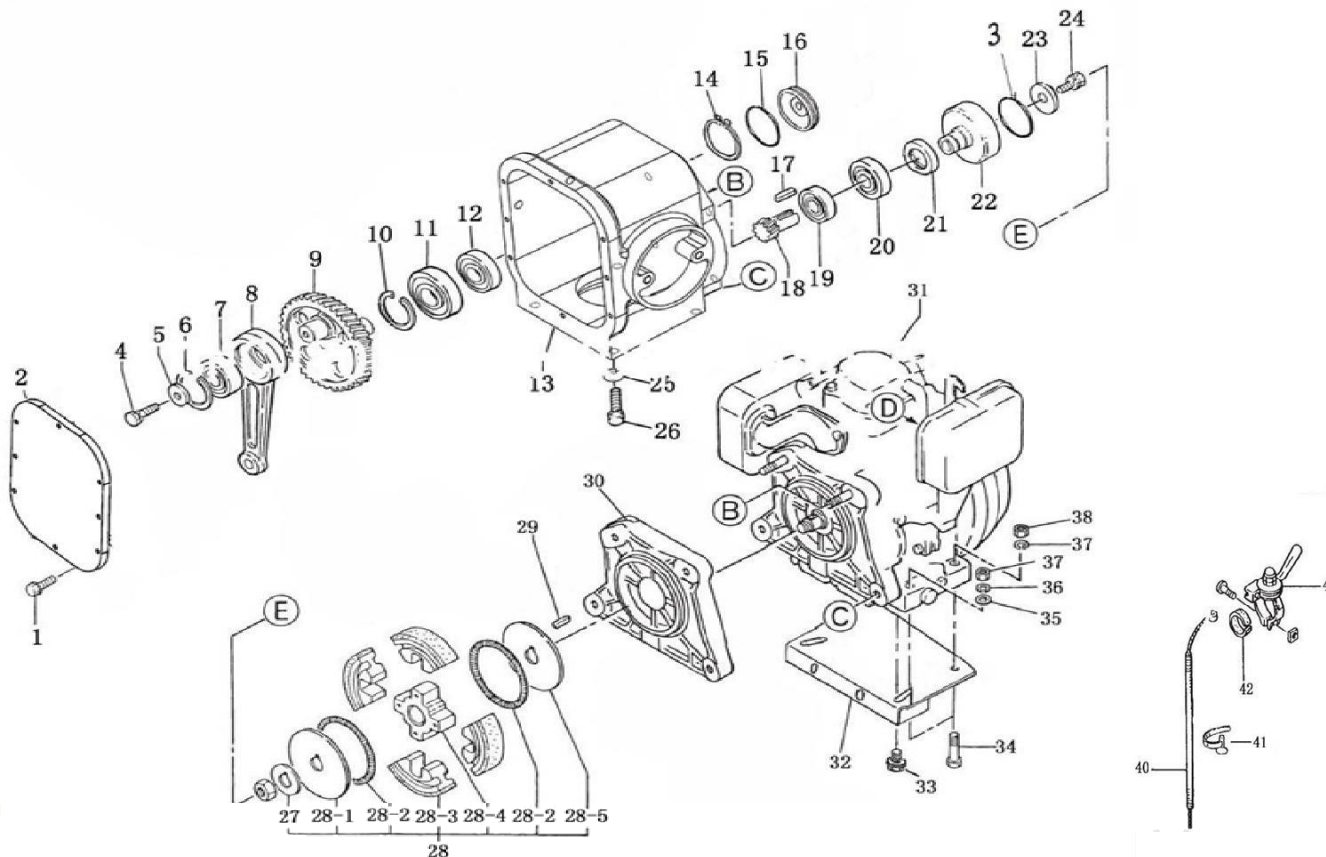

BISONTE**MC80-H;
MC72-S; MC72-H**

Piese de schimb

Spare parts

2 / 3

Chiulasa si ansamblu motor
Crankcase and engine assy

v.14.0

Pos.	Cod	Descriere	€	Pos.	Cod	Descriere	€	Pos.	Cod	Descriere	€
Code	Description			Code	Description			Code	Description		
1	BT0002940	Surub M6x18 SW Bolt 6*18H,SW		26	BT0002905	Surub M10x35 SW Socket head bolt 10*35		33	BT0002913	Surub M10x50 Bolt M10*50	
2	BT0002420	Capac chiulasa MC80 MC72 Case cover		27	BT0002918	Saiba blocare ambreiaj Lock washer		34	BT0002921	Surub M8x40 Bolt M8*40	
3	BT0002405	O-ring Ø22,4x2,65 O-ring 22.4*2.65		28	BT0002457	Ambreiaj MC80 MC72 Clutch assy		35	BT0002908	Saiba M8 Washer, SW M8	
4	BT0002907	Surub M8x20 Hexagonal bolt 8*20		29	BT0002435	Bolt filetat 4x13 Woodruff key 4*13		36	BT0002943	Saiba 8,5x22x3 Washer,8.5*22*3	
5	BT0002908	Saiba M8 Washer M8		30	BT0002496	Flansa motor Honda GX160 Connecting plate, engine		37	BT0002922	Piulita autoblocare M8 Nylon nut M8	
6	BT0002941	Siguranta Ø50 Internal circlip ø50		31	BT0001868	Motor Engine	c.s. q.s.	40	BT0001862	Cablu acceleratie MC80 Throttle wire	
7	BT0001924	Rulment 6204 Bearing6204		32	BT0002942	Suport motor MC80 Bottom plate, engine		43	BT0001863	Levier acceleratie MC80 Throttle lever	
8	BT0001856	Biela MC80 Connecting rod									
9	BT0002421	Roata dintata MC80 MC72 Gear wheel									
10	BT0002422	Siguranta Ø62 Internal circlip ø62									
11	BT0001923	Rulment 6207 Bearing6207									
12	BT0002424	Rulment 6305 2Z Bearing6305-2Z									
13	BT0002425	Chiulasa MC80 MC72 Crank case									
14	BT0002426	Siguranta Ø20 External circlip ø20									
15	BT0002428	O-ring 40x2.4 O-ring 40*2.4									
16	BT0002429	Capac rulment Bearing cover									
17	BT0002397	Pana 5x20 Key 5*20									
18	BT0002431	Pinion pt MC80 si MC72 Pinion									
19	BT0001924	Rulment 6204 Bearing6204									
20	BT0001858	Rulment 6007 Bearing6007									
21	BT0002433	Simiering 40x68x8 Oil seal 40*68*8									
22	BT0002434	Carcasa ambreiaj MC80 Clutch drum									
23	BT0002406	Saiba capac Washer Ø8*7									
24	BT0002838	Surub M8x25 seria MC Bolt M 8*25 T									
25	BT0002914	Saiba Ø10 Washer SW ø10									