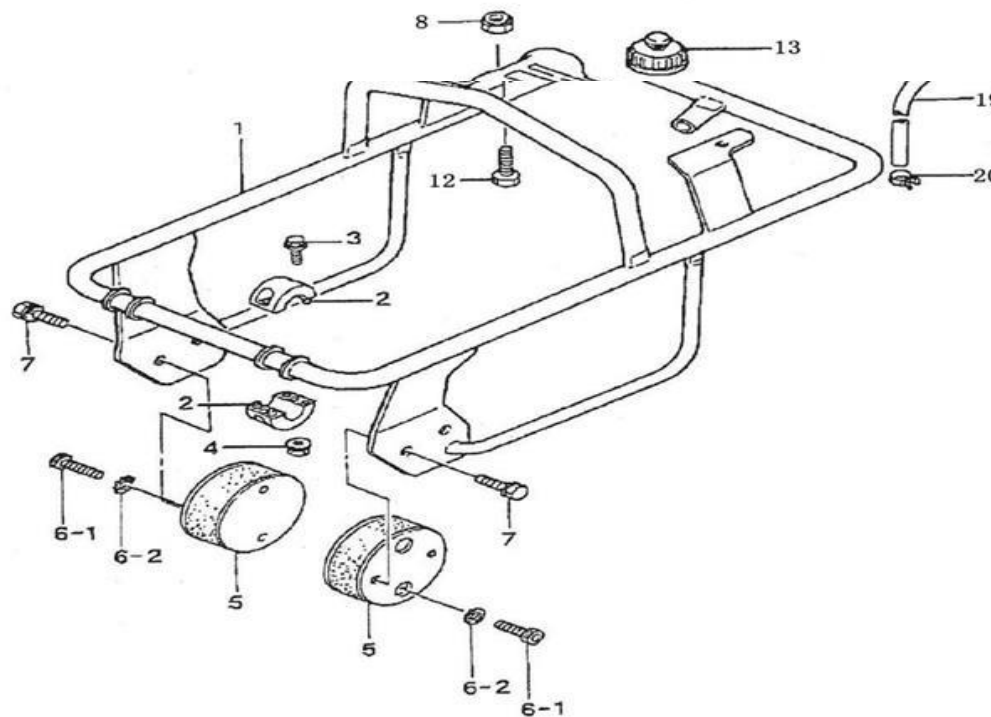

Pos.	Cod Code	Descriere Description	€
1	BT0002947	Cadru MC80 Handle	
2	BT0002924	Rola cadru MC Roller handle	
3	BT0002838	Surub M8x25 seria MC Flange bolt 8*25 H	
4	BT0002926	Piulita M5 Flange nut M5	
5	BT0001864	Amortizor soc MC80 Shock absorber	
6-1	BT0002894	Surub M10x20T Shock head bolt 10*20 T	
6-2	BT0002927	Saiba zimtata M10 Tooth locked washer ϕ10	
7	BT0002894	Surub M10x20T Bolt 10*20 T	
8	BT0002922	Piulita autoblocare M8 Nylon nut M8	
9	BT0002908	Saiba M8 Washer, SW ϕ8	
10	BT0002943	Saiba 8,5x22x3 Washer, ϕ8,5*22*3	
11	BT0002436	Rezervor carburant MC80 Fuel tank	
12	BT0002921	Surub M8x40 Hexagonal bolt 8*40	
13	BT0002948	Buson rezervor carburant MC80 Fuel tank cap	
14	BT0002930	O-ring ϕ22,0x2,4 O-ring 22*2.4	
15	BT0002409	Garnitura teflon ϕ18 Ptfе washer ϕ 18	
16	BT0002410	Conector Cu rezervor carburant Copper connection	
17	BT0002949	Robinet rezervor carburant MC80 Fuel cock assy	
18	BT0002412	Colier furtun ϕ9,5 Hose band 9.5D	
19	BT0002413	Furtun carburant Hose, fuel	
20	BT0002412	Colier furtun ϕ9,5 Hose band 9.5D	

MAXJONEL SRL

CUI: RO21803460; J28/418/2007

Str. Fratii Buzesti, 76A, Bals, judet Olt, 235100

Comenzi: 0741 499 499 - 0757 101 819;

Piese schimb: 0785 850 961

comenzi@maxjonel.ro; www.maxjonel.ro